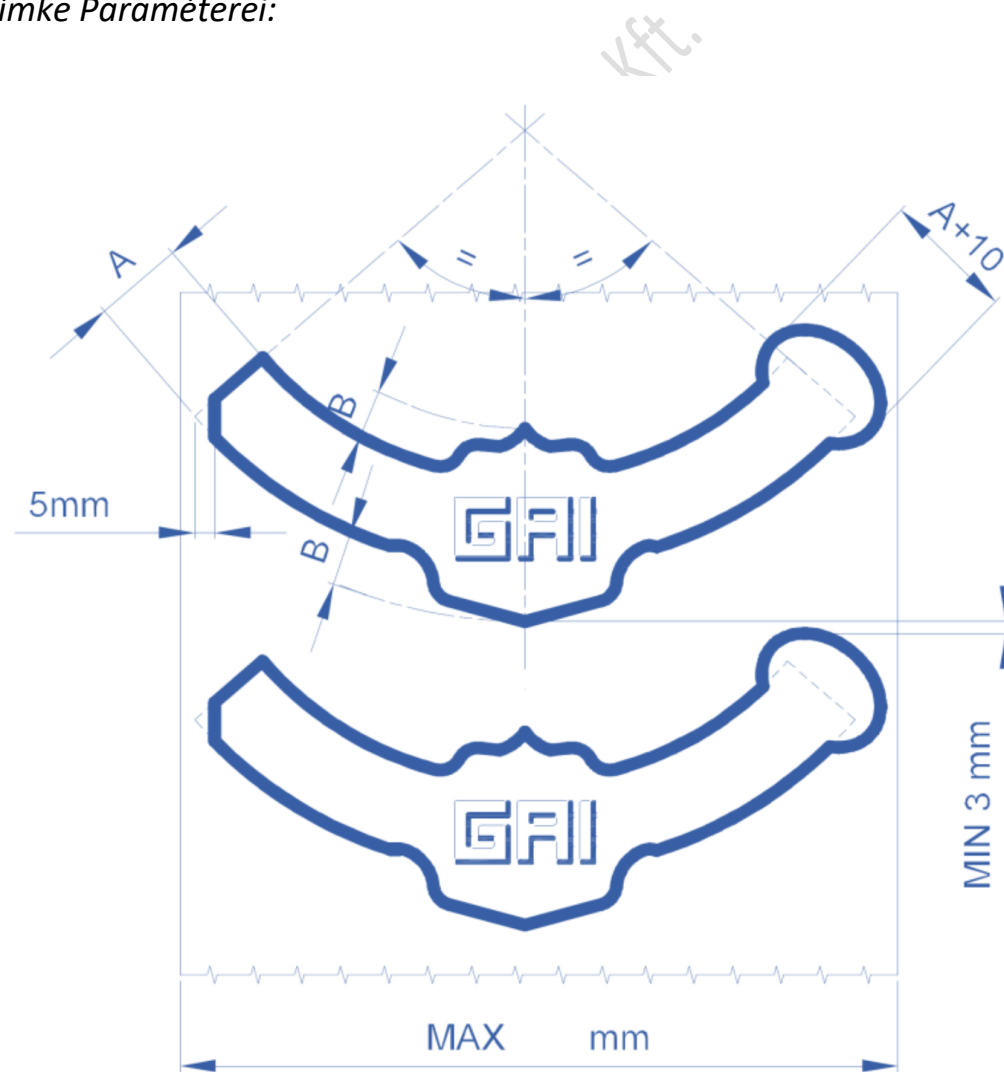

PAPÍR MINŐSÉG: MINIMUM 85 g/m²

HAS Belső oldali címke:

**Átforgatható külsőre - Kizárólag a nem párhuzamos oldalú palackok (pl. Collio) esetében a címke elhelyezése a cséve külső oldalára kerüljön!*

Cséve mérete: 75/240

Címke magassága Min: 25 mm

Címke magassága Max: 140 mm

Címke szélesség Min: 25 mm

Címke szélesség Max: 250 mm

HÁT Belső oldali címke

**Átforgatható külsőre - Kizárólag a nem párhuzamos oldalú palackok (pl. Collio) esetében a címke elhelyezése a cséve külső oldalára kerüljön!*

Cséve mérete: 75/240

Címke magassága Min: 25 mm

Címke magassága Max: 140 mm

Címke szélesség Min: 25 mm

Címke szélesség Max: 250 mm

- Hordozó papír és címke széle között távolság alul és felül: Min 3 mm
- Hordozó papír és címke széle között távolság címkék között: Max 5 mm

PEZSGŐ NYAK Belső oldali címke:

Cséve mérete: 75/240

Címke magassága Max: 210 mm

- **Címke között távolság: Min 3 mm**

Címke Paramétere:

A=20mm MIN. B= 0mm MIN.
A=25mm MAX. B=10mm MAX.